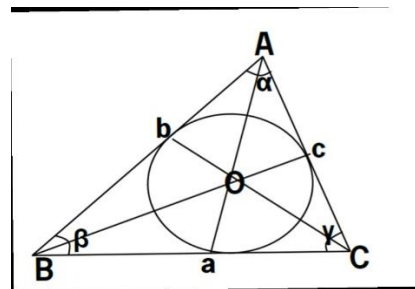

principe driepuntsmeting

contact: Stijn Raaijmakers 0317410005 / 0653298538

Lex van Loon 0620365413, Sibe-Jan Koster 0650907029

digitale registratie op de boomkwekerij