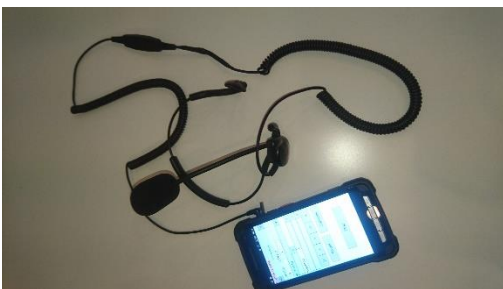

TreeHugger

Tablet ALGIX 8X

PDA NAUTIX X9

digitale registratie op de boomkwekerij

TreeHugger

De Treehugger meet met een touwtje tot in mm's nauwkeurig de omtrek en bepaalt de dikteklasse. De gebruiker kan de klasse eventueel aanpassen en de meting en klasse bevestigen zodat deze op de PDA of tablet vastgelegd wordt.

Metingen worden via een kabel naar tablet of via Bluetooth naar de PDA gezonden.

Het meetbereik van de TreeHugger is 5 - 25 cm.

TreePoint (in ontwikkeling)

De TreePoint meet de omtrek met een driepuntsmeting. Deze is minder nauwkeurig dan de TreeHugger maar beter geschikt voor dikkere bomen (10 – 40 cm). Voor het overige werkt de TreePoint hetzelfde als de TreeHugger, zie onder.

TreeVoice

Handmatige worden locatie en boomgegevens in de PDA ingevoerd waarna via spraak de dikteklassen worden vastgelegd. Er is een leerprogramma op de PDA beschikbaar om koppelingen te maken tussen gesproken commando's en een specifieke persoon.